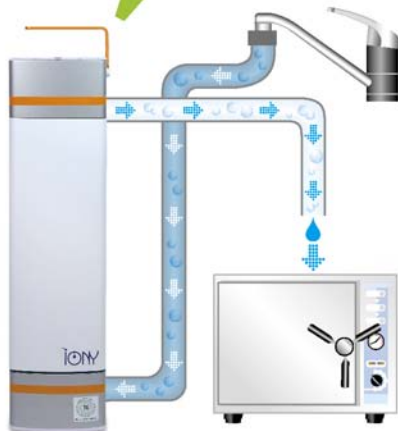

クラスBオートクレーブを
ご利用されている医院様

アイオニーがあれば
もう、精製水を
購入する必要は
ありません。

精製水の買い置き・
ストックの負担を軽減。

精製水を購入する
コストの負担を軽減。

ソーラーパネルの
搭載で電源不要。

蛇口をひねるだけ
水道水がいつでも
オートクレーブ用に!

IONY

オートクレーブ用 脱塩水生成器
【アイオニー】